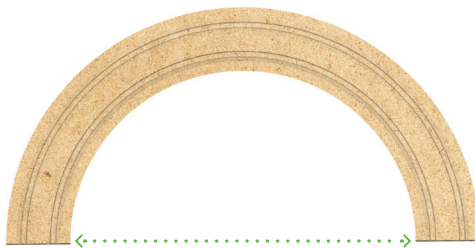

Courbes sur mesure

Moulure
ALEXANDRIA

Sur mesure pour vous

Moulure Alexandria est heureux de vous proposer son tout dernier produit. Les courbes sur mesure.

Vous êtes à la recherche d'une idée pour mettre en valeur les arches et tous les autres éléments architecturaux courbés que l'on retrouve dans votre maison ? Notre programme COURBES SUR MESURE est la solution idéale. Utilisez une seule moulure ou une sélection de plusieurs moulures pour habiller le cadrage de vos fenêtres et de vos arches courbées en un tourne main.

Prenez simplement les mesures nécessaires ou créez une matrice, choisissez le matériel désiré entre le MDF ou le bois franc, confirmez le ou les profils de moulure sélectionnés, placez votre commande et nous nous occupons du reste.

La forme de la courbe recherchée diffère de celles proposées ? Qu'à cela ne tienne. Contactez notre équipe du service à la clientèle. Il nous fera plaisir de vous aider.

DEMI-CERCLE

MESURES REQUISES:
À L'INTÉRIEUR DU CADRE (DIAMÈTRE)
AUCUN PLAN REQUIS