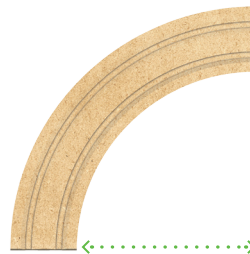

Prenez simplement les mesures nécessaires ou créez une matrice, choisissez le matériel désiré entre le MDF ou le bois franc, confirmez le ou les profils de moulure sélectionnés, placez votre commande et nous nous occupons du reste.

La forme de la courbe recherchée diffère de celles proposées ? Qu'à cela ne tienne. Contactez notre équipe du service à la clientèle. Il nous fera plaisir de vous aider.

DEMI-CERCLE

MESURES REQUISES:
À L'INTÉRIEUR DU CADRE (DIAMÈTRE)
AUCUN PLAN REQUIS

QUART DE CERCLE

MESURES REQUISES:
RAYON
AUCUN PLAN REQUIS

ARC

MESURES REQUISES:
À L'INTÉRIEUR DU CADRE ET LA HAUTEUR
AUCUN PLAN REQUIS

ELLIPSE

PLAN REQUIS

OVALE

PLAN REQUIS