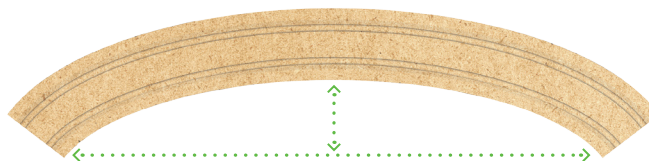

Prenez simplement les mesures nécessaires ou créez une matrice, choisissez le matériel désiré entre le MDF ou le bois franc, confirmez le ou les profils de moulure sélectionnés, placez votre commande et nous nous occupons du reste.

La forme de la courbe recherchée diffère de celles proposées ? Qu'à cela ne tienne. Contactez notre équipe du service à la clientèle. Il nous fera plaisir de vous aider.

DEMI-CERCLE

MESURES REQUISES:
À L'INTÉRIEUR DU CADRE (DIAMÈTRE)
AUCUN PLAN REQUIS

QUART DE CERCLE

MESURES REQUISES:
RAYON
AUCUN PLAN REQUIS

ARC

MESURES REQUISES:
À L'INTÉRIEUR DU CADRE ET LA HAUTEUR
AUCUN PLAN REQUIS

ELLIPSE

PLAN REQUIS

OVALE

PLAN REQUIS