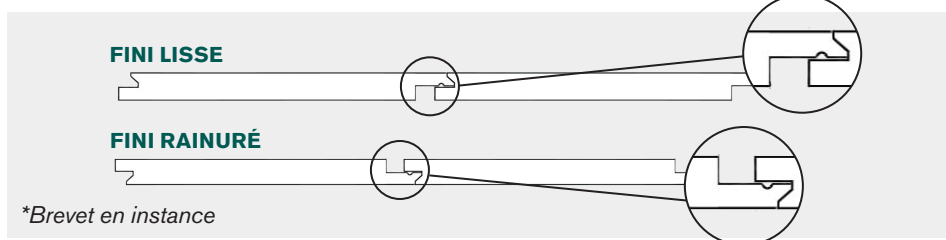

CIMAISE ENCOCHE 1945A

PIN NOUEUX

1" x 1-1/4"

Longueurs disponibles : 8'

Couleurs disponibles :

- Blanc Doux
- Café
- Earl Grey
- Pin Naturel

RÉVERSIBLE !

Laissez-vous inspirer...